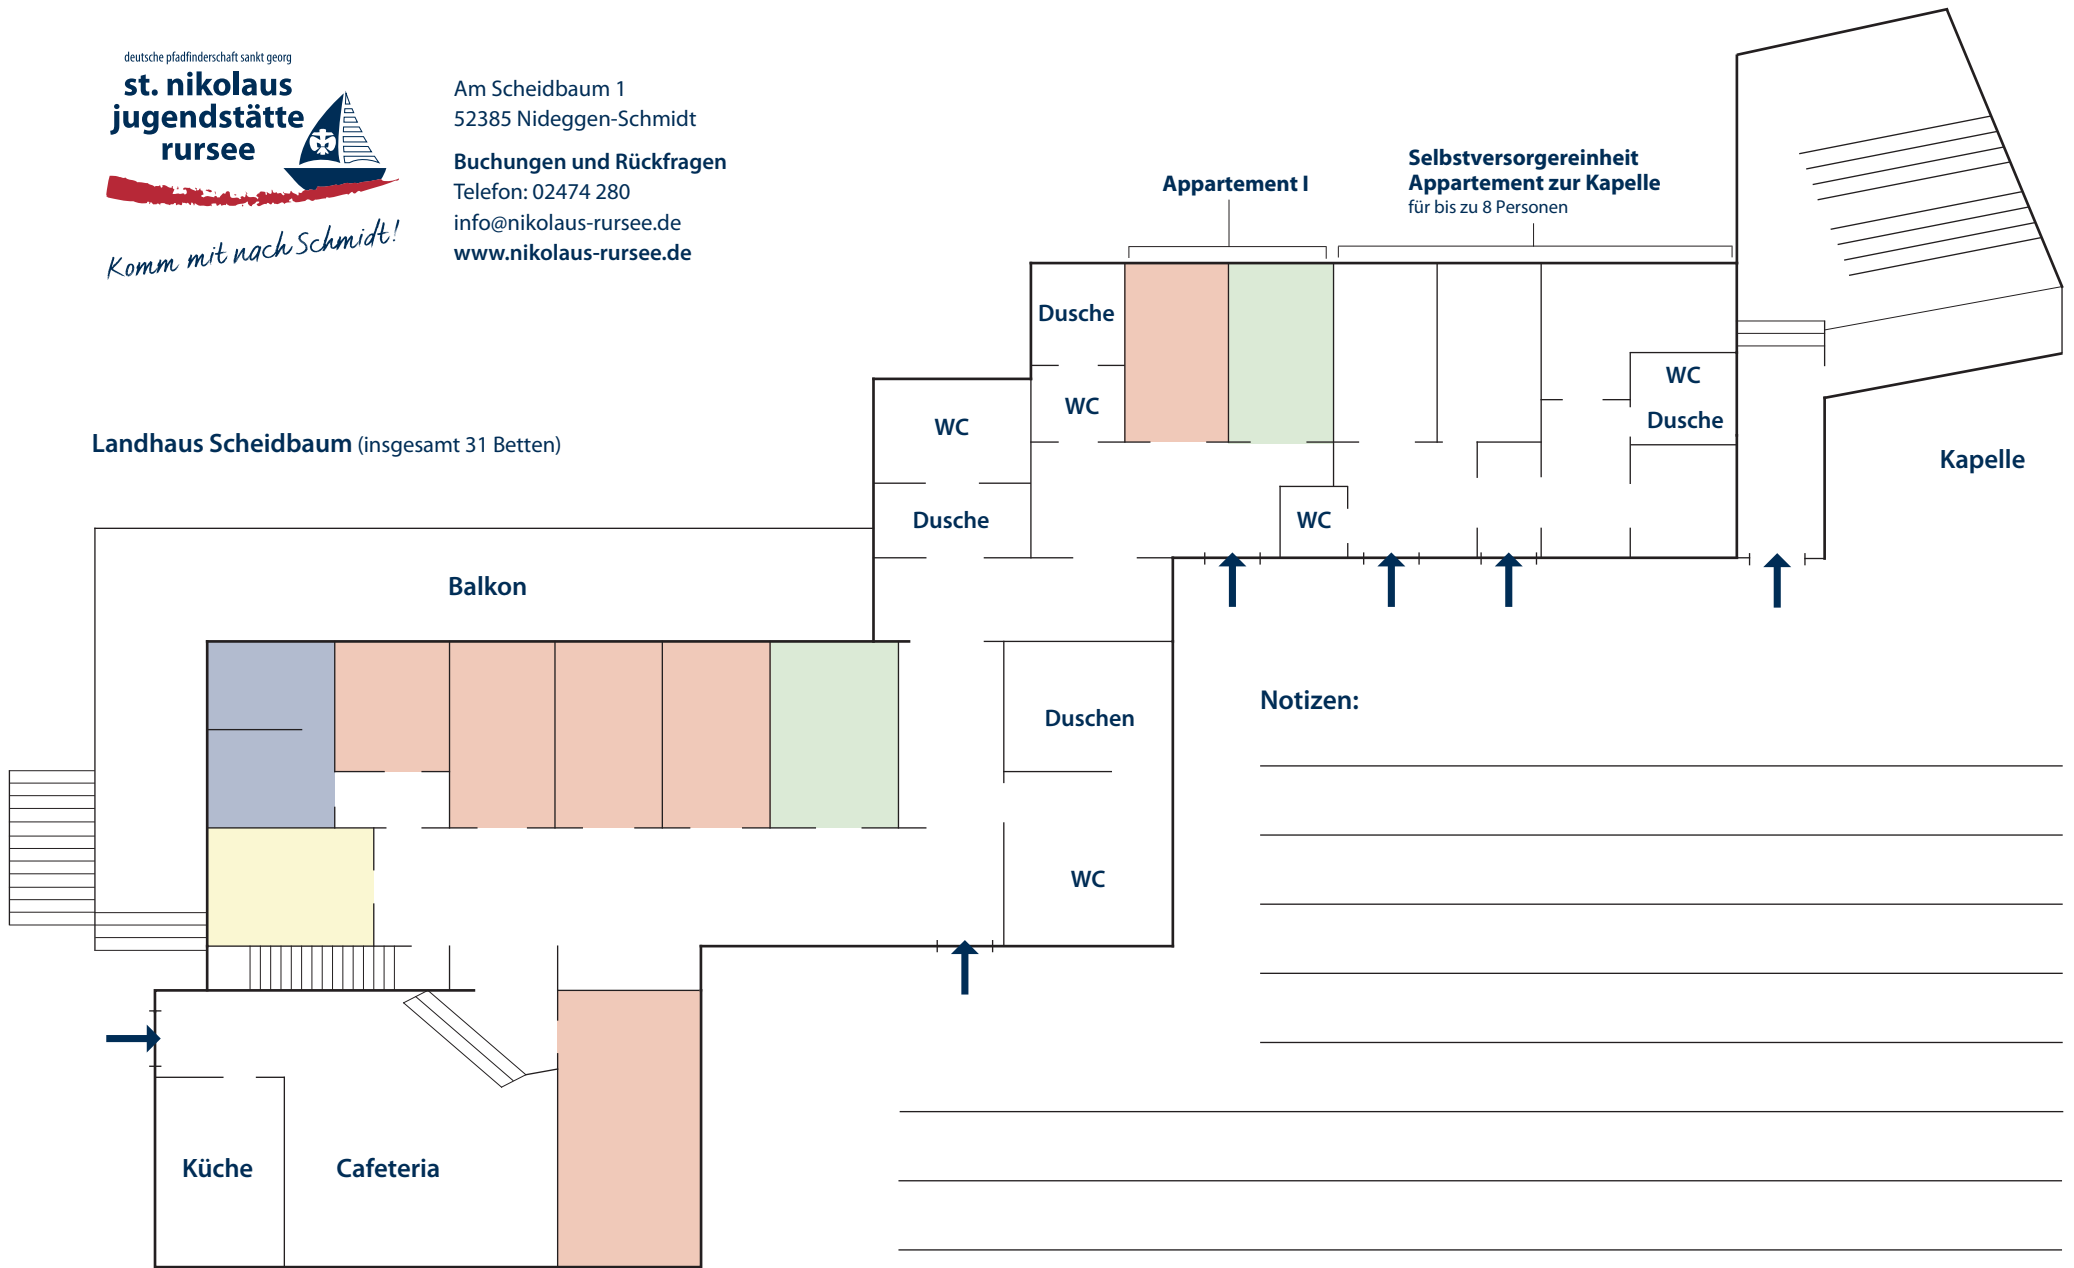

Komm mit nach Schmidt!

Am Scheidbaum 1
52385 Nideggen-Schmidt

Buchungen und Rückfragen
Telefon: 02474 280
info@nikolaus-rursee.de
www.nikolaus-rursee.de

Landhaus Scheidbaum (insgesamt 31 Betten)

Notizen:

- | | | | |
|---|---------------|---|---------------|
|  | Einzelzimmer |  | 4-Bett Zimmer |
|  | 2-Bett Zimmer |  | 6-Bett Zimmer |